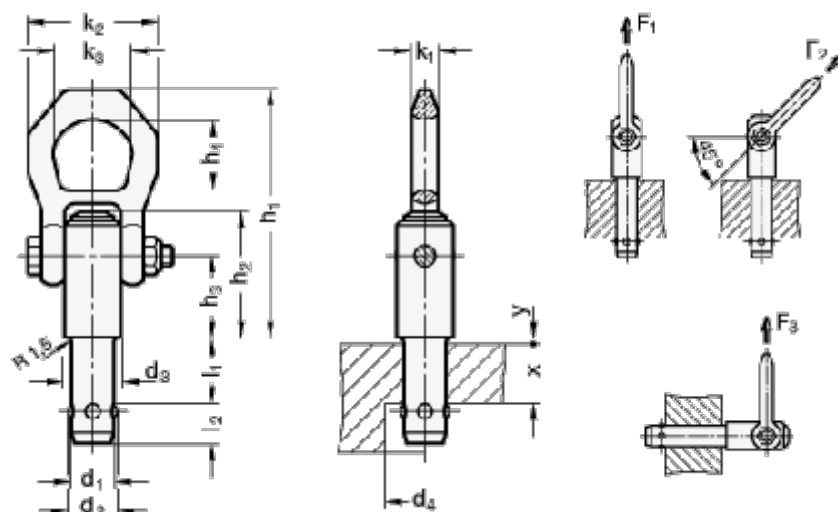

Varenummer: 201130815ST  
 Beskrivelse: E+G Løfte stift i stål,  
 GN 1130-8-15-ST

## Mål

d1	= 8	h4	= 27	y = 1.5
d2	= 9.35	l1	= 15	
d3	= 21.5	l2	= 8.75	
d4	= 9.9	k1	= 11	
F1/F2/F3 kraf i kN	= 1,5/1,2/0,5	k2	= 49	
h1	= 87.5	k3	= 30	
h2	= 38.5	Vægt (g)	= 226	
h3	= 25.7	x	= 5	